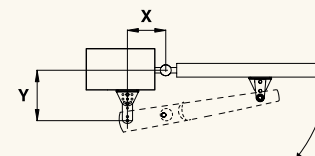

# BEAUTY

Kit voor het openen van draaiporten  
Elektromechanische aandrijving met dubbelzijdige blokke-  
ring (24 Vdc), voor het automatiseren van draaiporten met  
vleugellengtes tot ca. 2 mtr. De BEAUTY kenmerkt zich door  
een innovatief design met een handige kabelinvoer, waar-  
door deze motor snel en éénvoudig is te monteren. Door de  
stroommeting kan een eventuele inklemming direct worden  
opgemerkt en loopt de motor terug waardoor het inklem-  
mingsgevaar is geweken. De motor heeft een laag geluids-  
niveau en kan bij stroomuitval handmatig ontgrendeld wor-  
den. Als optie kan een noodstroomaccu met lader ingebouwd  
worden, waardoor uw poort bij stroomuitval blijft werken.

## KIT BEAUTY

- 2 Motoren 24 Vdc
- 1 Sturingsprint 24 Vdc inclusief behuizing
- 1 Set fotocellen
- 1 Flitslicht met geïntegreerde antenne
- 1 Sleutelschakelaar
- 2 Afstandsbedieningen 433,92 Mhz
- 1 Handleiding
- 1 DVD met installatie video
- 1 Waarschuwingsbordje

## INSTALLATIE AFMETINGEN

X	Y
130÷150	110÷150

## INSTALLATIE TEKENING

TECHNISCHE GEGEVENS	BEAUTY
Aansluitspanning	230 Vac
Motorspanning	24 Vdc
Vermogen	80 W
Max. stroomverbruik	3,5 A
Koppel	1500 N
Looptijd bij opening van 90°	16 sec.
Inschakelduur	Intensief gebruik
Beschermingsgraad	IP 44
Temperatuur	-20°C / +70°C
Smering	vet
Slag met eindschakelaars	300 mm
Slag zonder eindschakelaars	360 mm
Maximale vleugellengte	2 mtr
Gewicht	4,2 Kg