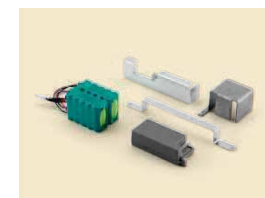

BYOUA07

Noodstroom accu inclusief lader en batterijen voor alle BYOU systemen. Onmisbaar wanneer de stroom uitvalt.

PORTACON
TOEGANGSTECHNIEK & BEVEILIGING

Molendijk Noord 54
7461 JE RIJSSSEN
tel: 0548-542590 - fax: 0548-544425
info@portacon.nl
www.portacon.nl