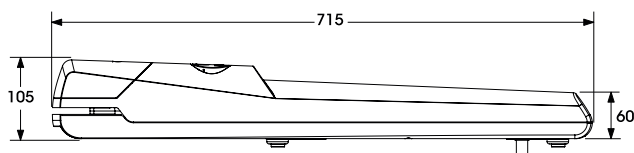

## INSTALLATIE AFMETINGEN

X	Y
130÷150	110÷150

## INSTALLATIE TEKENING

TECHNISCHE GEGEVENS	BEAUTY
Aansluitspanning	230 Vac
Motorspanning	24 Vdc
Vermogen	80 W
Max. stroomverbruik	3,5 A
Koppel	1500 N
Looptijd bij opening van 90°	16 sec.
Inschakelduur	Intensief gebruik
Beschermingsgraad	IP 44
Temperatuur	-20°C / +70°C
Smering	vet
Slag met eindschakelaars	300 mm
Slag zonder eindschakelaars	360 mm
Maximale vleugellengte	2 mtr
Gewicht	4,2 Kg